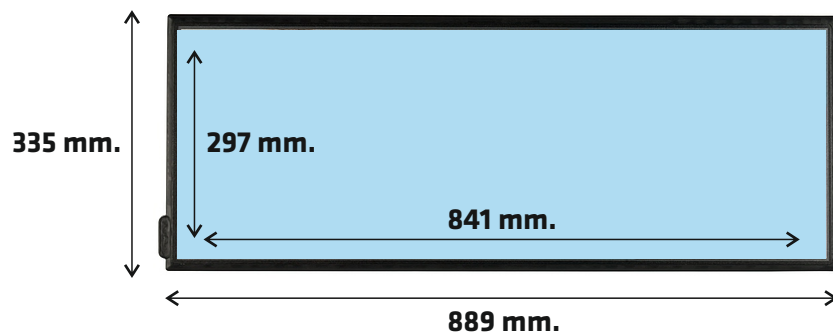

14 Señalización en Suelo

- Colócalo en cualquier suelo para señalar e informar: zonas de acceso, vestíbulos, oficinas...
- Antideslizante (certificado NFSI y BIA) y agradable a la pisada.
- Gráfica intercambiable.
- Resistente a los arañazos.

Display antideslizante para suelo.

Para cualquier tipo de suelo y sin adhesivo (libre de residuo)

Kit Señalización en Suelo

- 1 Display anti-deslizante + Gráfica

PVP: 95 €

* IVA no incluido. Gastos de envío a determinar.