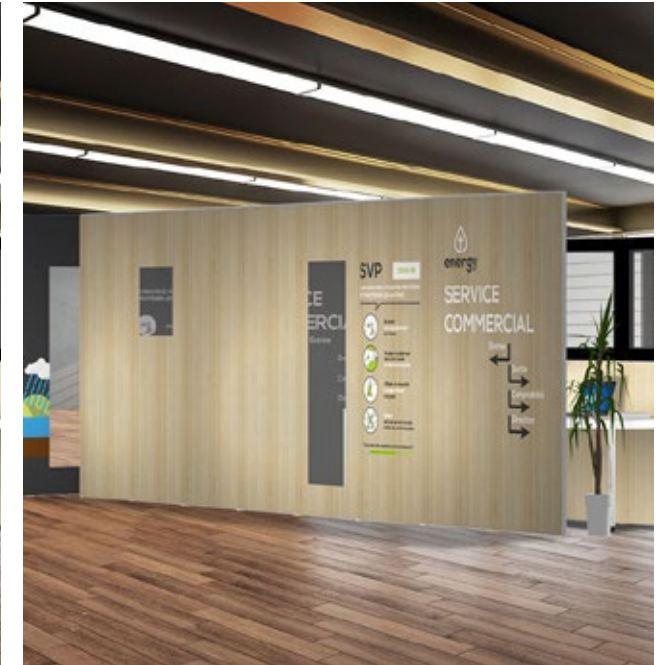

9 Kit Semi-Fijo de Circulación

Posibilidad de simular diferentes materiales.

Madera