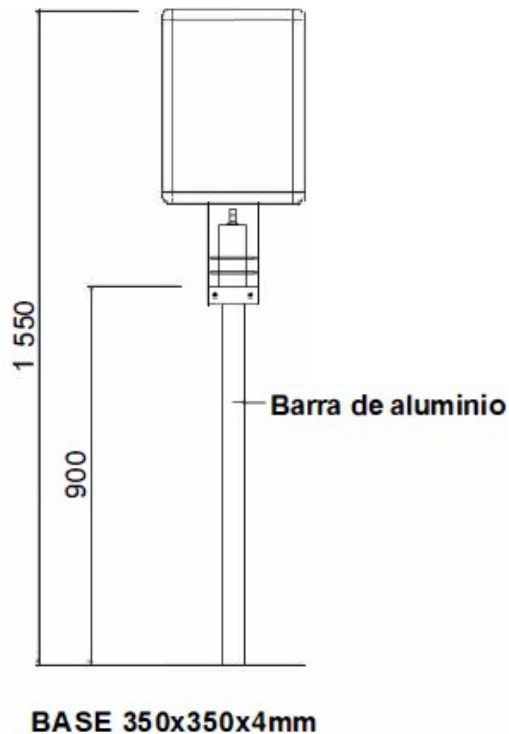

15 Dispensador de Gel

Posibilidad de colocar cualquier tamaño de botella.

Botella de Gel no incluida

La forma más efectiva de crear un entorno de trabajo más higiénico.

- Colócalo en los lugares estratégicos para evitar contagios: puertas de entrada/salida, zonas de carga y descarga, almacén...
- Fácil de montar y desmontar en menos de 5 minutos.
- Gráfica Din-A 4 intercambiable.

Cartela A4

Dispensador de Gel

- 1 Dispensador

PVP: 165 €

* IVA no incluido. Gastos de envío a determinar.